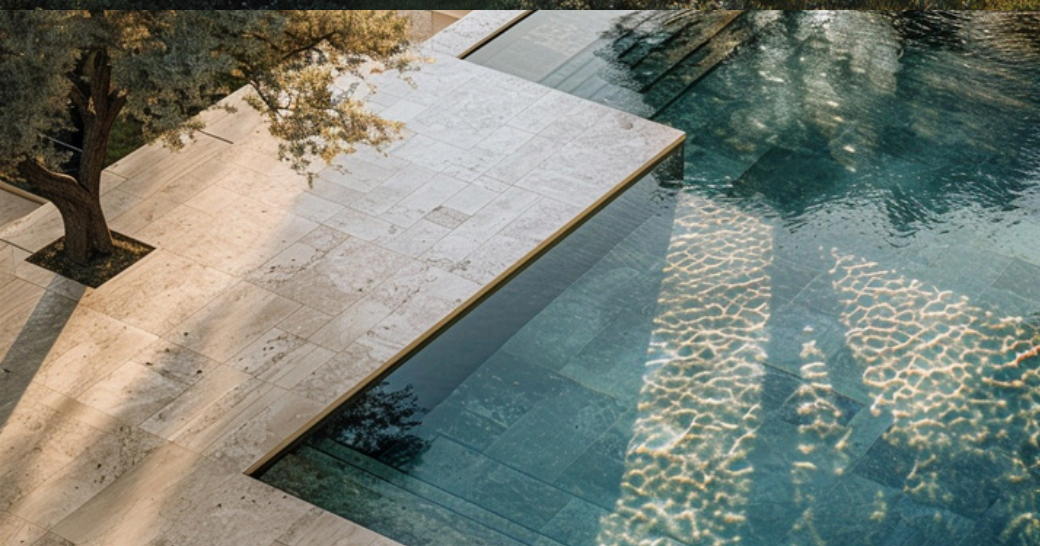

Configurazioni doppie

Small, Medium, Large doppia

Due vasche standard affiancate che insieme creano un'unica grande piscina.

Longlane

Due vasche standard disposte una di fronte all'altra che, combinate, danno origine a un'unica piscina di grande lunghezza.

Offset

Configurazione con due vasche standard disposte in maniera sfalsata.

T-shape, L-shape

Configurazione con due vasche standard che possono essere disposte a forma di T o di L.