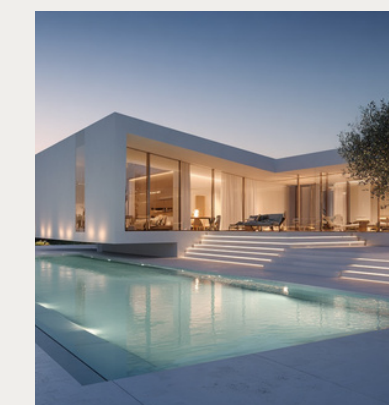

Exterior design

Personalizza lo spazio intorno alla tua piscina

"Una piscina Aquamorpha aumenta il valore della tua proprietà del 10-15%, unendo estetica, funzionalità e sostenibilità in un unico progetto."

Materiali, luce e atmosfera

Servizio di scelta di materiali, finiture e illuminazione per gli spazi esterni, con l'obiettivo di definire il carattere del giardino e creare un'atmosfera raffinata che valorizza la piscina in ogni momento della giornata.

Armonia tra giardino, piscina e paesaggio

Progettazione degli spazi esterni in cui piscina, giardino e paesaggio vengono studiati come un unico insieme, per creare un ambiente equilibrato che valorizza il contesto naturale e lo spazio outdoor.

Spazi pensati per essere vissuti

Definizione delle aree relax, dei percorsi e delle zone funzionali intorno alla piscina, organizzando il giardino per garantire comfort, continuità degli spazi ed un'esperienza all'aperto elegante e funzionale.