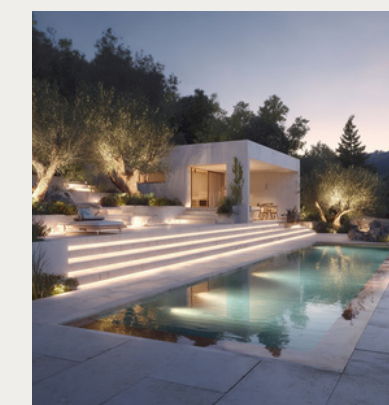

Exterior design

Personalizza lo spazio intorno alla tua piscina

"Una piscina Aquamorpha aumenta il valore della tua proprietà del 10-15%, unendo estetica, funzionalità e sostenibilità in un unico progetto."

Materiali, luce e atmosfera

Servizio di scelta di materiali, finiture e illuminazione per gli spazi esterni, con l'obiettivo di definire il carattere del giardino e creare un'atmosfera raffinata che valorizza la piscina in ogni momento della giornata.

Armonia tra giardino, piscina e paesaggio

Progettazione degli spazi esterni in cui piscina, giardino e paesaggio vengono studiati come un unico insieme, per creare un ambiente equilibrato che valorizza il contesto naturale e lo spazio outdoor.

Spazi pensati per essere vissuti

Definizione delle aree relax, dei percorsi e delle zone funzionali intorno alla piscina, organizzando il giardino per garantire comfort, continuità degli spazi ed un'esperienza all'aperto elegante e funzionale.